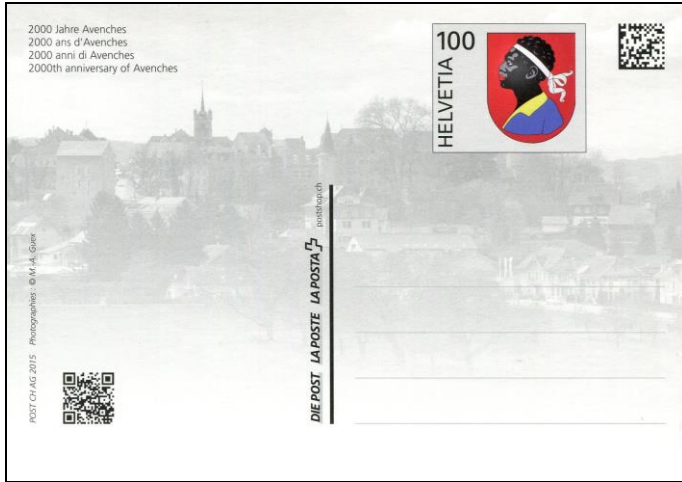

2015

Ersttag 5.3.2015

Inland-Priority-Bildpostkarte. 2000 Jahre Avenches.

Wertstempel: Ortswappen

Gestaltung: Martine Dietrich, Bern

Fotografien: Marc-André Guex, Lausanne

Druck: Offsetdruck

Papier: Offsetkarton weiss, 235 gm²

Postpreis CHF 2.00

Format 148 x 105 mm

Auflage

unbeschränkt gültig

PK 336

PK 336

100 Rp. mehrfarbig

3.50 □

3.50 □

336.ET

ET-© 1580 Avenches 5.3.2015

3.50 □