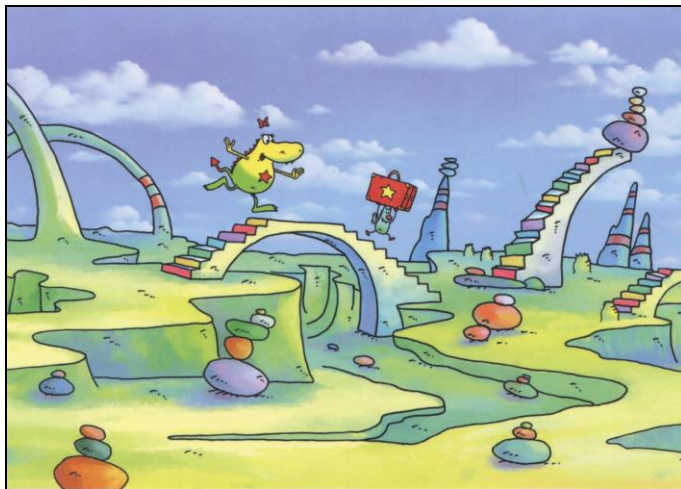

2016

Ersttag 3.3.2016

Inland-Priority-Bildpostkarte. Molly Monster.

Wertstempel: Molly Monster auf Brücke.

Gestaltung: Ted Sieger, Bern

Druck: Offsetdruck, 4-farbig

Papier: Offsetkarton weiss, 235 gm²

Postpreis Set CHF 4.00

Format 148 x 105 mm

Auflage

unbeschränkt gültig

PK 342

PK 342
342.ET

100 Rp. mehrfarbig
ET-© BERN 3.3.2016

3.50 □

3.50 □
3.50 □