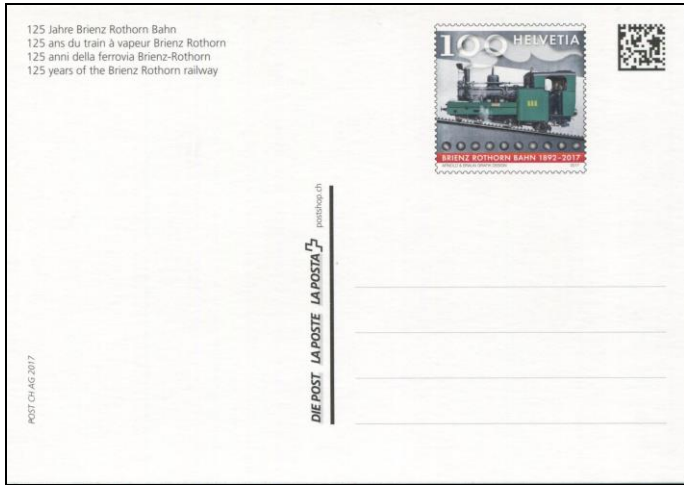

2017

Ersttag 11.5.2017

Inland-Priority-Bildpostkarte. Brienz-Rothorn-Bahn.

Wertstempel: Lokomotive

Gestaltung: Arnold & Braun Grafik Design

Druck: Offsetdruck, 4-farbig

Papier: Offsetkarton weiss, 235 gm²

Postpreis CHF 2.50

Format 148 x 105 mm

Auflage

unbeschränkt gültig

PK 347

PK 347
347.ET

100 Rp. mehrfarbig
ET-© 3855 BRIENZ 11.05.17

3.50 ☐

3.50 ☐

3.50 ☐