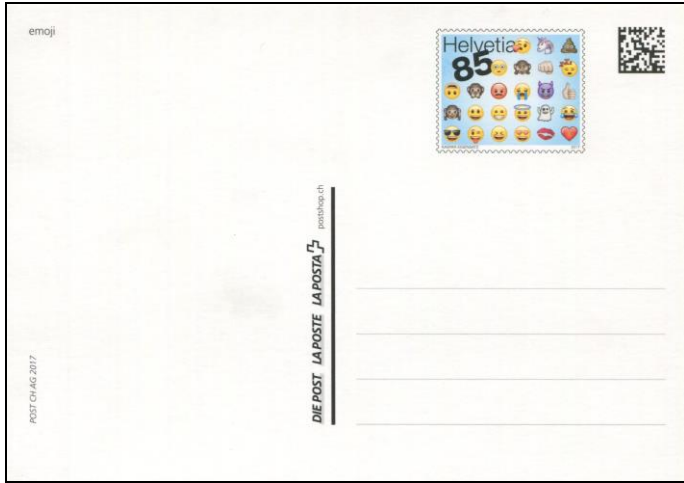

2017

Ersttag 7.9.2017

Inland-Economy-Bildpostkarte. Emoji.

Wertstempel: Emoji's

Gestaltung: Kaspar Eigensatz, Bern

Druck: Offsetdruck, 4-farbig

Papier: Offsetkarton weiss, 235 gm²

Postpreis 2er Set CHF 3.85

Format 148 x 105 mm

Auflage

unbeschränkt gültig

PK 348

PK 348
348.ET

85 Rp. mehrfarbig
ET-© 3000 BERN 7.9.2017

3.20 ☐

3.20 ☐

3.20 ☐