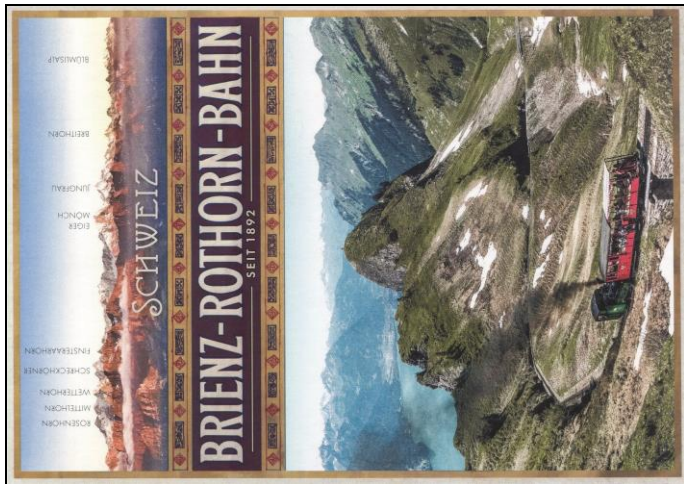

2017

Ersttag 11.5.2017

Inland-Priority-Bildpostkarte. Brienz-Rothorn-Bahn.

Wertstempel: Lokomotive

Gestaltung: Arnold & Braun Grafik Design

Druck: Offsetdruck, 4-farbig

Papier: Offsetkarton weiss, 235 gm²

Postpreis CHF 2.50

Format 148 x 105 mm

Auflage

unbeschränkt gültig

PK 347

PK 347
347.ET

100 Rp. mehrfarbig
ET-© 3855 BRIENZ 11.05.17

3.50 ☐

3.50 ☐

3.50 ☐